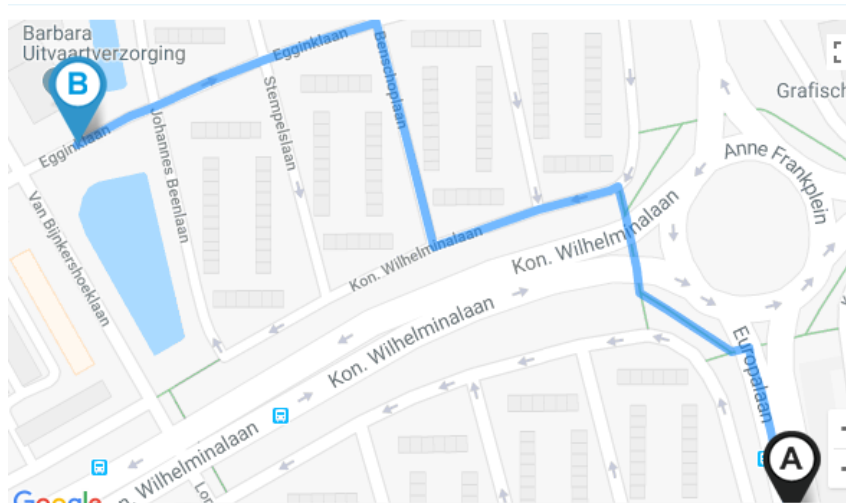

Bus/tram van Utrecht Centraal naar Egginklaan 51

De volgende bussen stoppen op Koningin Wilhelminaplein, daarvandaan 2 minuten lopen

Syntus Streekbus

Bus 102 richting Woerden via De Meern

Bus 107 richting Gouda via De Meern

Bus 295 richting Schoonhoven

Arriva

Bus 181 richting Gorinchem

Bus 195 richting Rotterdam Capelsebrug

U-OV

Bus 9 richting Kasteel de Haar via Papendorp

De volgende bussen stoppen op Anne Frankplein, daarvandaan 6 minuten lopen

Arriva

Bus 81 richting Gorinchem Station

U-OV

Bus 65 richting Vianen via Plettenburg

Bus 66 richting Nieuwegein-C via De Liesbosch

Bus 74 richting Vianen via Jutphaas

Bus 241 richting Wijk bij Duurstede

De volgende bus stopt op de Van Bijkershoeklaan, daarvandaan 7 minuten lopen

U-OV

Bus 7 richting Kanaleneiland

De sneltram stopt op het 5 Mei Plein, daarvandaan 4 minuten lopen

U-OV

Sneltram 60 richting Nieuwegein Zuid via Nieuwegein Centraal

Sneltram 61 richting IJsselstein via Nieuwegein Centraal